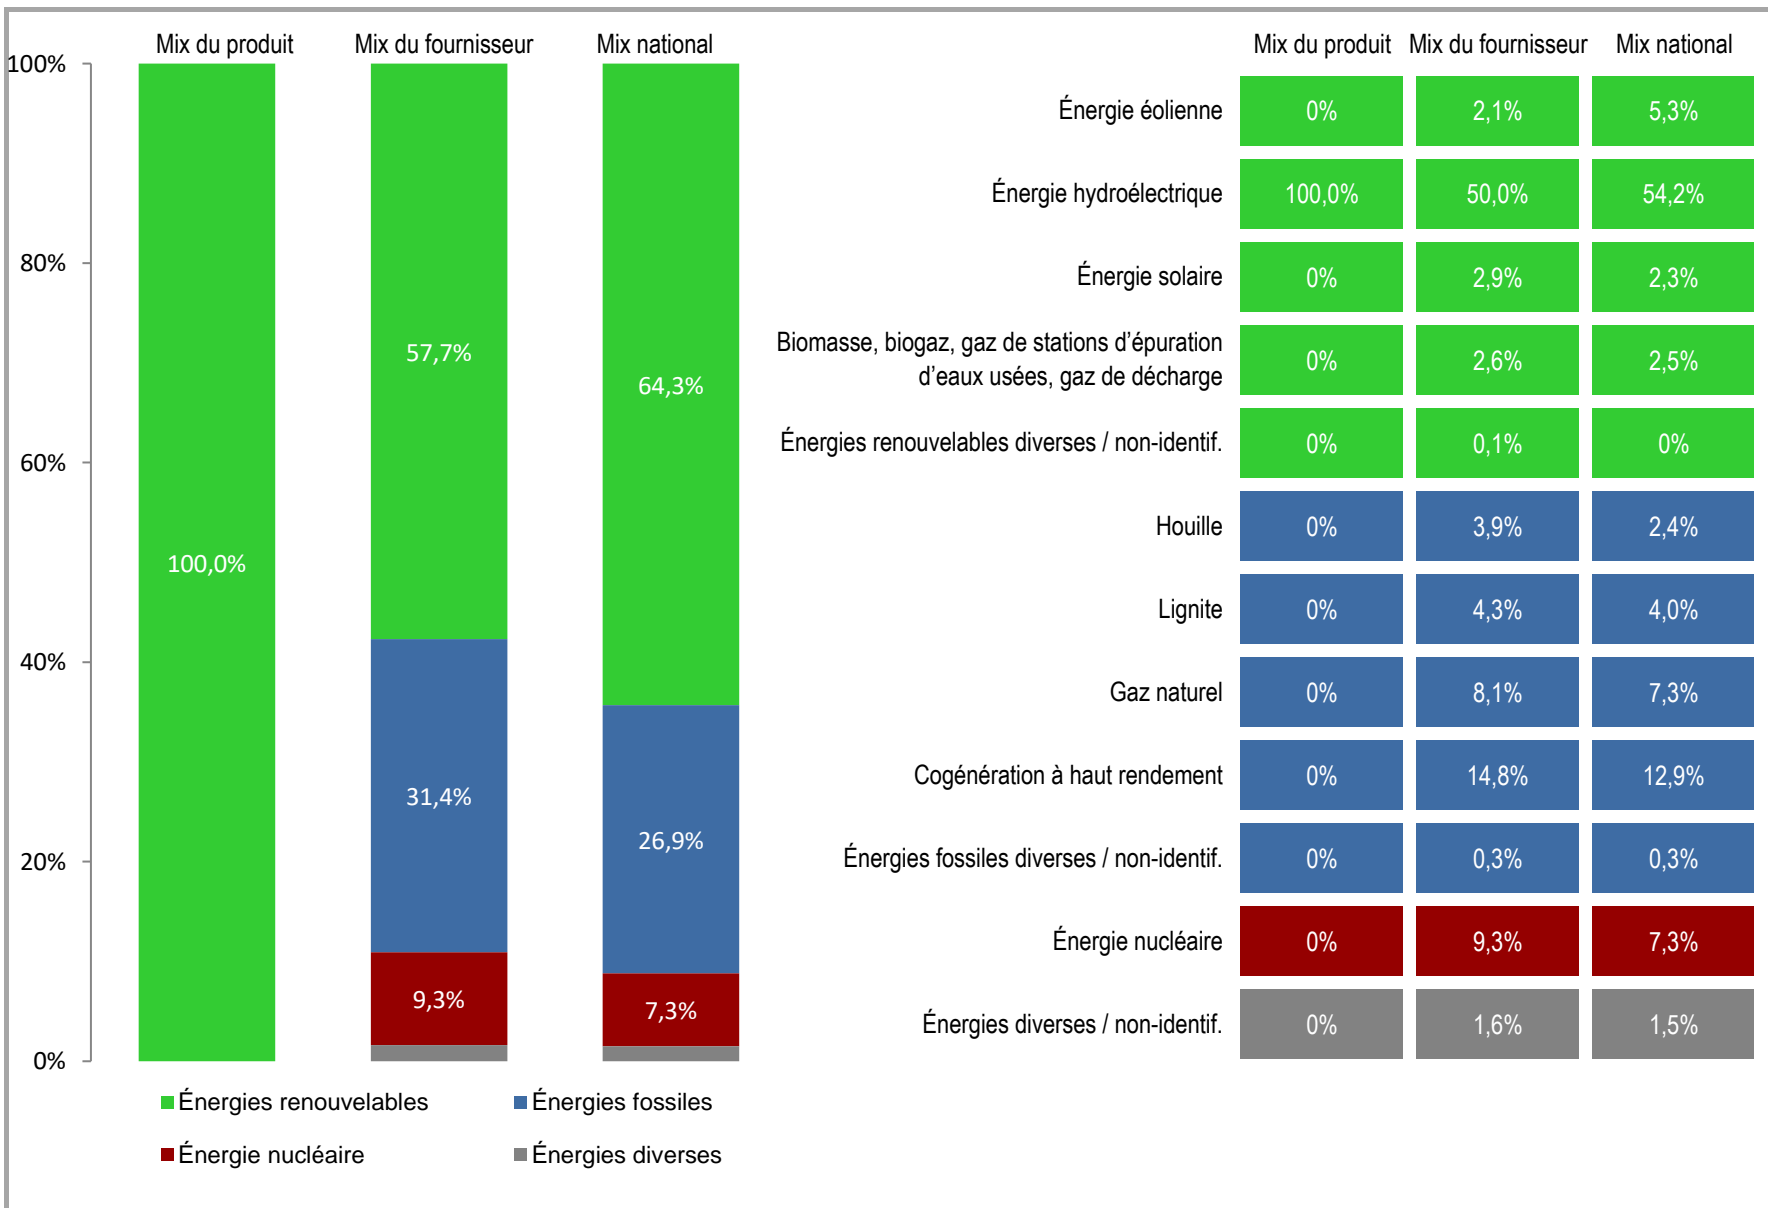

Fournisseur	Enovos Luxembourg S.A.	Produit	naturstrom
	www.enovos.lu	Année	2020

<b>Mix du produit</b>	composition par source d'énergie de l'électricité du produit « naturstrom ».
<b>Mix du fournisseur</b>	composition par source d'énergie de toute l'électricité fournie par Enovos Luxembourg S.A., ce qui correspond à la composition agrégée des mix des produits du fournisseur.
<b>Mix national</b>	composition agrégée par source d'énergie de l'électricité fournie par l'ensemble des fournisseurs aux clients finals situés sur le territoire luxembourgeois.