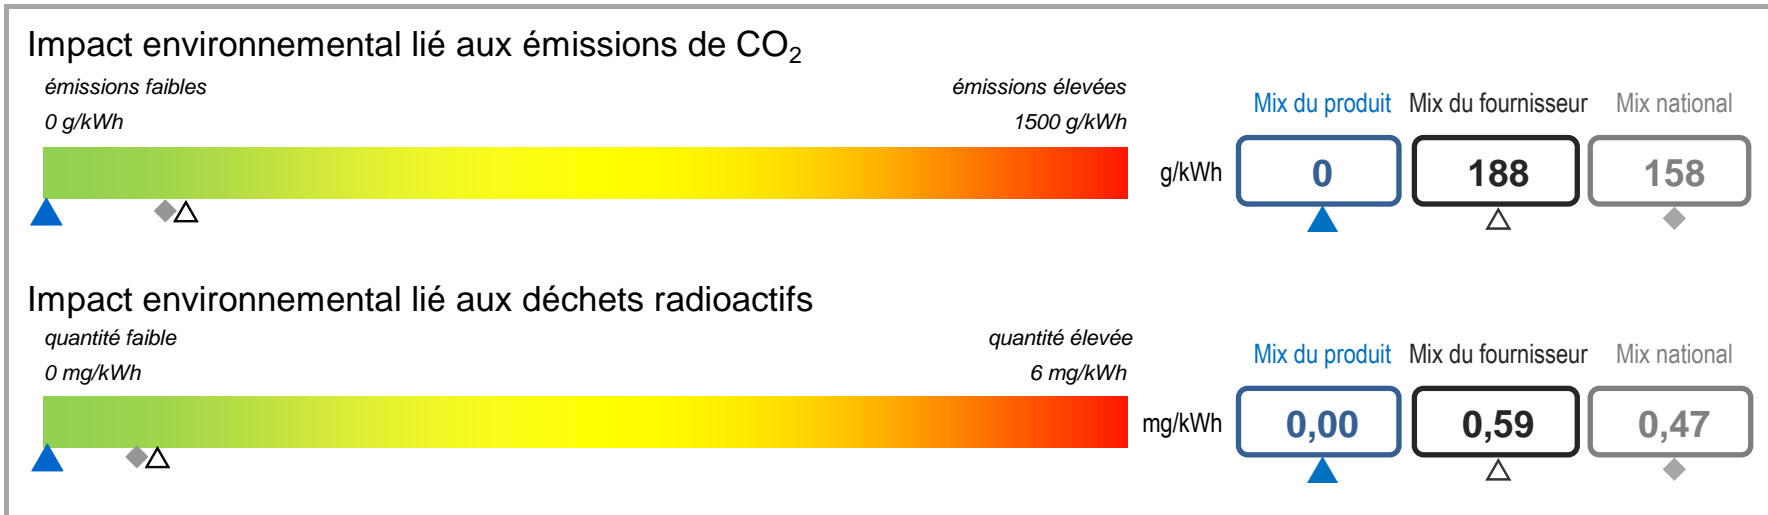

Fournisseur	Enovos Luxembourg S.A.	Produit	naturstrom
	www.enovos.lu	Année	2020

<b>Mix du produit</b>	composition par source d'énergie de l'électricité du produit « naturstrom ».
<b>Mix du fournisseur</b>	composition par source d'énergie de toute l'électricité fournie par Enovos Luxembourg S.A., ce qui correspond à la composition agrégée des mix des produits du fournisseur.
<b>Mix national</b>	composition agrégée par source d'énergie de l'électricité fournie par l'ensemble des fournisseurs aux clients finals situés sur le territoire luxembourgeois.