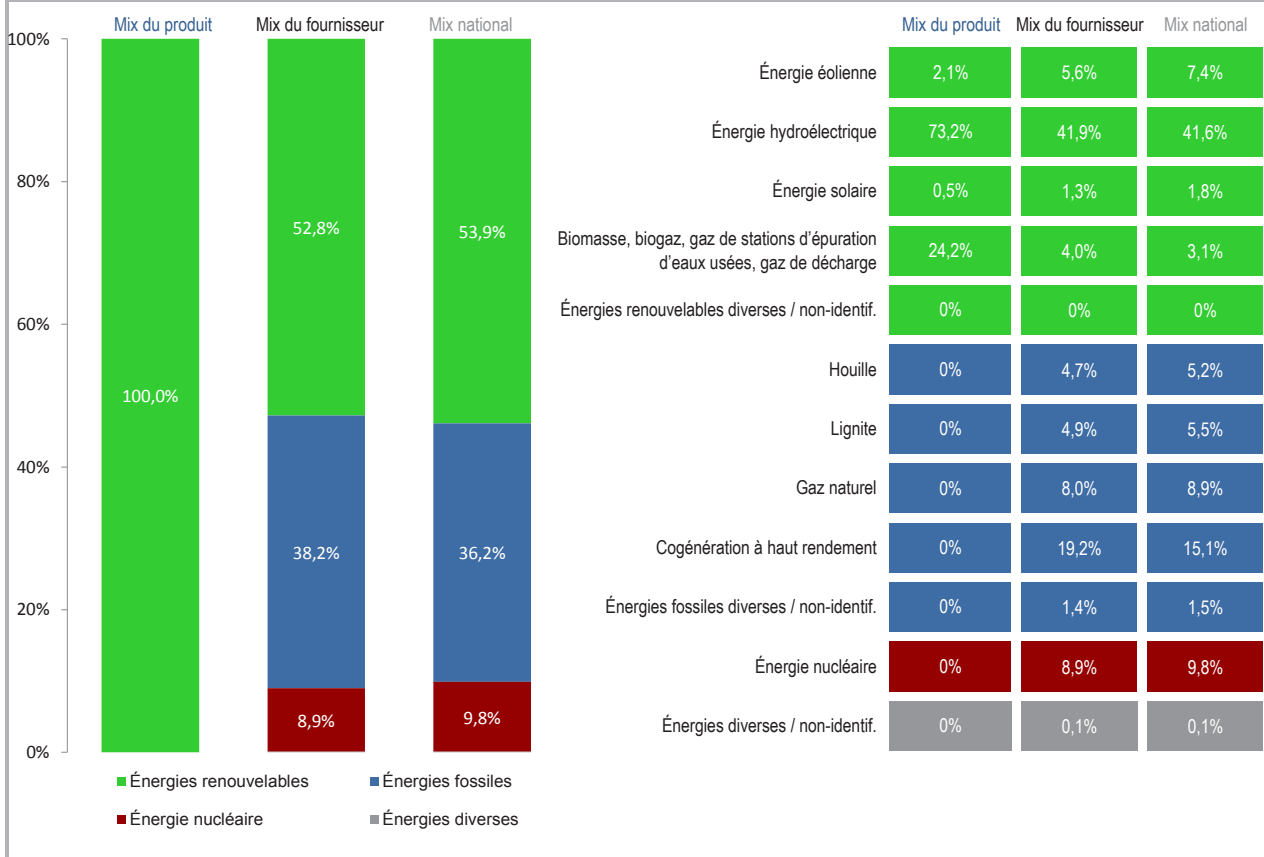

Impact environnemental lié aux déchets radioactifs

Mix du produit composition par source d'énergie de l'électricité du produit « nova naturstrom ».

Mix du fournisseur composition par source d'énergie de toute l'électricité fournie par Enovos Luxembourg S.A., ce qui correspond à la composition agrégée des mix des produits du fournisseur.

Mix national composition agrégée par source d'énergie de l'électricité fournie par l'ensemble des fournisseurs aux clients finals situés sur le territoire luxembourgeois.

Le MIX du fournisseur indiqué ci-dessus représente la fourniture d'Enovos Luxembourg S.A. en France, en Belgique et au Luxembourg.