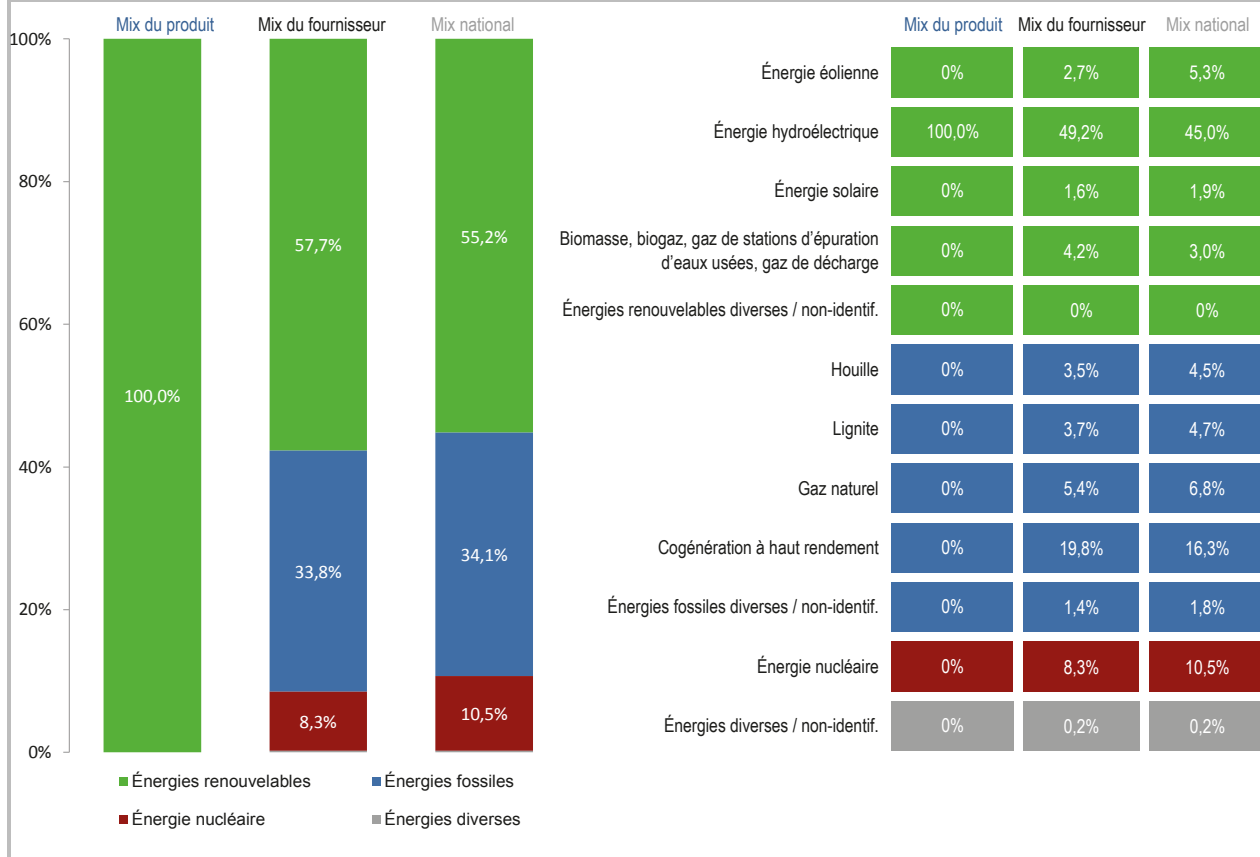

Fournisseur Enovos Luxembourg S.A.

Produit naturstrom

Site internet www.enovos.lu

Année 2016

Impact environnemental lié aux émissions de CO₂

Impact environnemental lié aux déchets radioactifs

Mix du produit composition par source d'énergie de l'électricité du produit « naturstrom ».

Mix du fournisseur composition par source d'énergie de toute l'électricité fournie par Enovos Luxembourg S.A., ce qui correspond à la composition agrégée des mix des produits du fournisseur.

Mix national composition agrégée par source d'énergie de l'électricité fournie par l'ensemble des fournisseurs aux clients finals situés sur le territoire luxembourgeois.