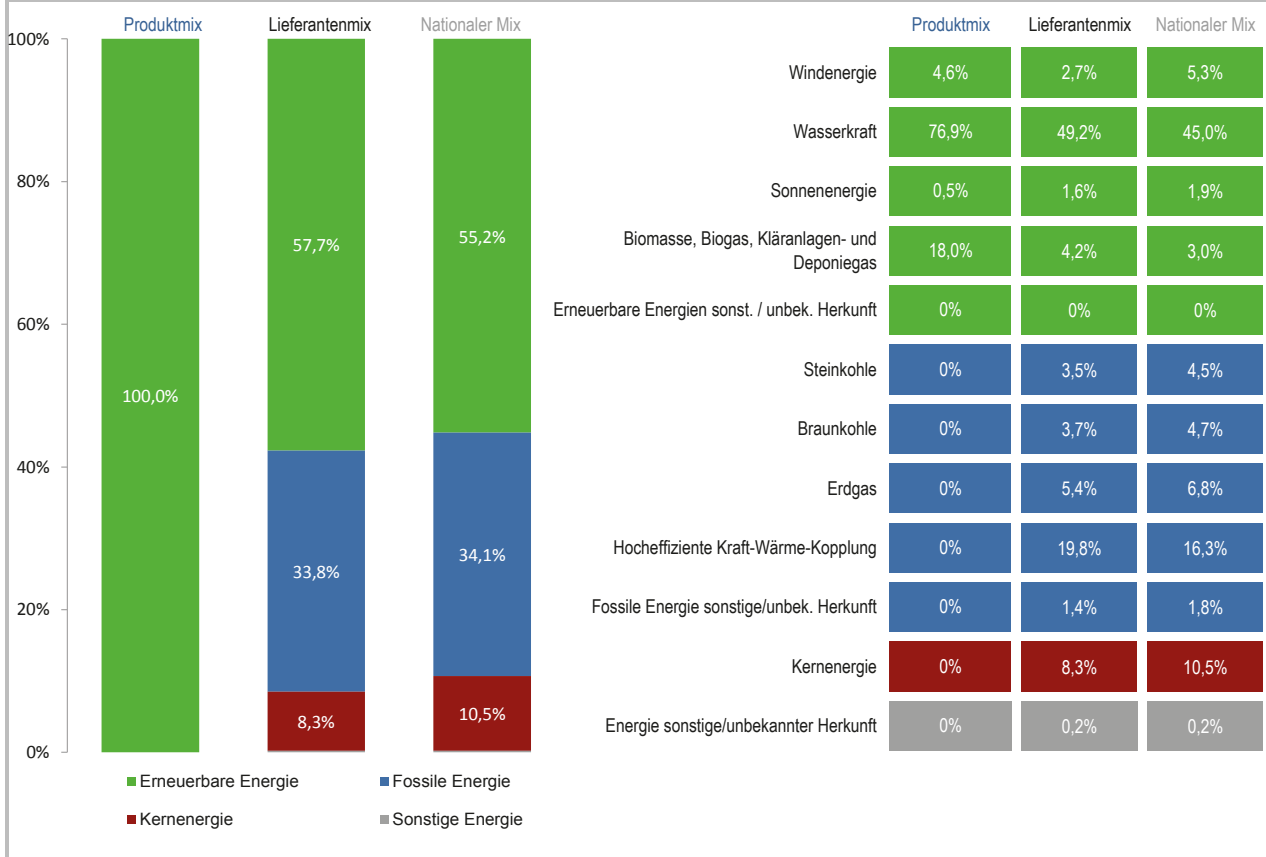

Umweltbelastung durch radioaktiven Abfall

Produktmix	Zusammensetzung nach Energieträger für das angebotene Produkt « nova naturstrom ».
Lieferantenmix	Zusammensetzung nach Energieträgern für die gesamte Produktpalette des Stromlieferanten Enovos Luxembourg S.A., was der durchschnittlichen Zusammensetzung aller Produkte des Stromlieferanten entspricht.
Nationaler Mix	durchschnittliche Stromzusammensetzung nach Energieträgern aller Stromlieferanten an Endkunden auf dem Gebiet von Luxemburg.

Der oben angegebene Lieferantenmix entspricht der Stromlieferung von Enovos Luxembourg S.A. in Frankreich, Belgien und Luxemburg.