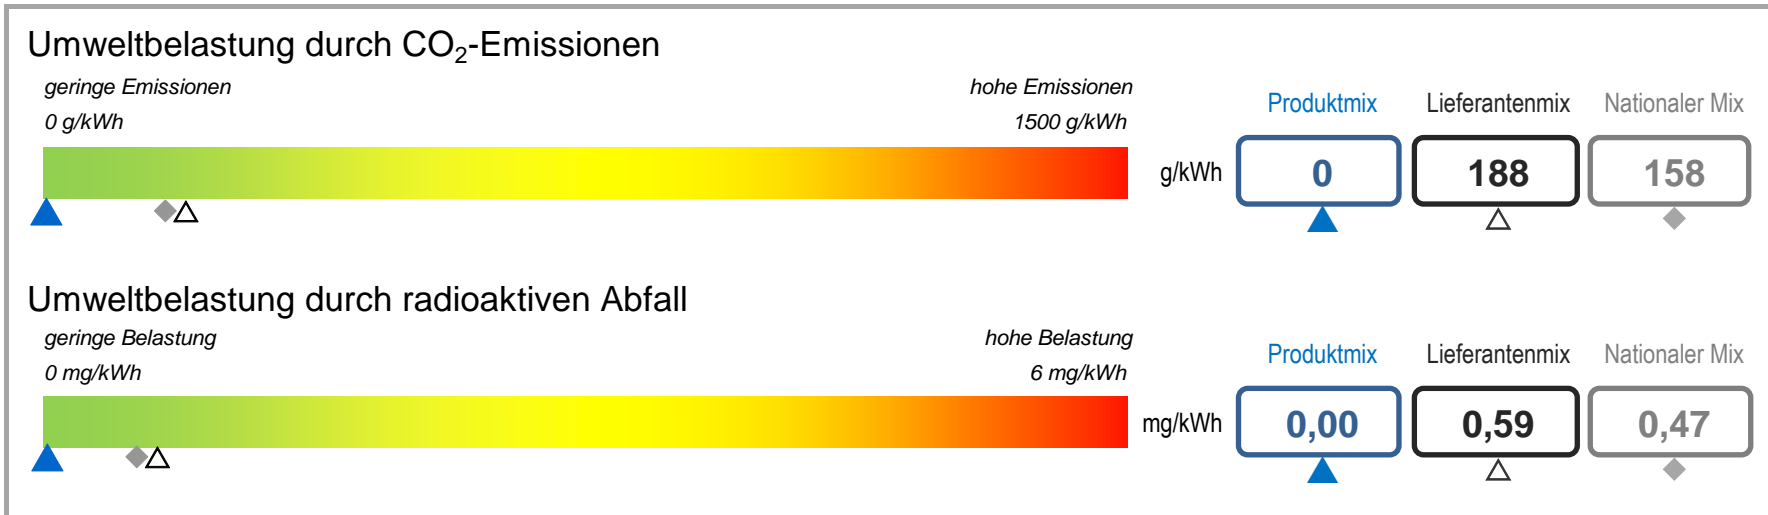

<b>Lieferant</b>	Enovos Luxembourg S.A. www.enovos.lu	<b>Produkt</b>	EnoGreen
		<b>Jahr</b>	2020

<b>Produktmix</b>	Zusammensetzung nach Energieträger für das angebotene Produkt « EnoGreen ».
<b>Lieferantenmix</b>	Zusammensetzung nach Energieträgern für die gesamte Produktpalette des Stromlieferanten Enovos Luxembourg S.A., was der durchschnittlichen Zusammensetzung aller Produkte des Stromlieferanten entspricht.
<b>Nationaler Mix</b>	durchschnittliche Stromzusammensetzung nach Energieträgern aller Stromlieferanten an Endkunden auf dem Gebiet von Luxemburg.