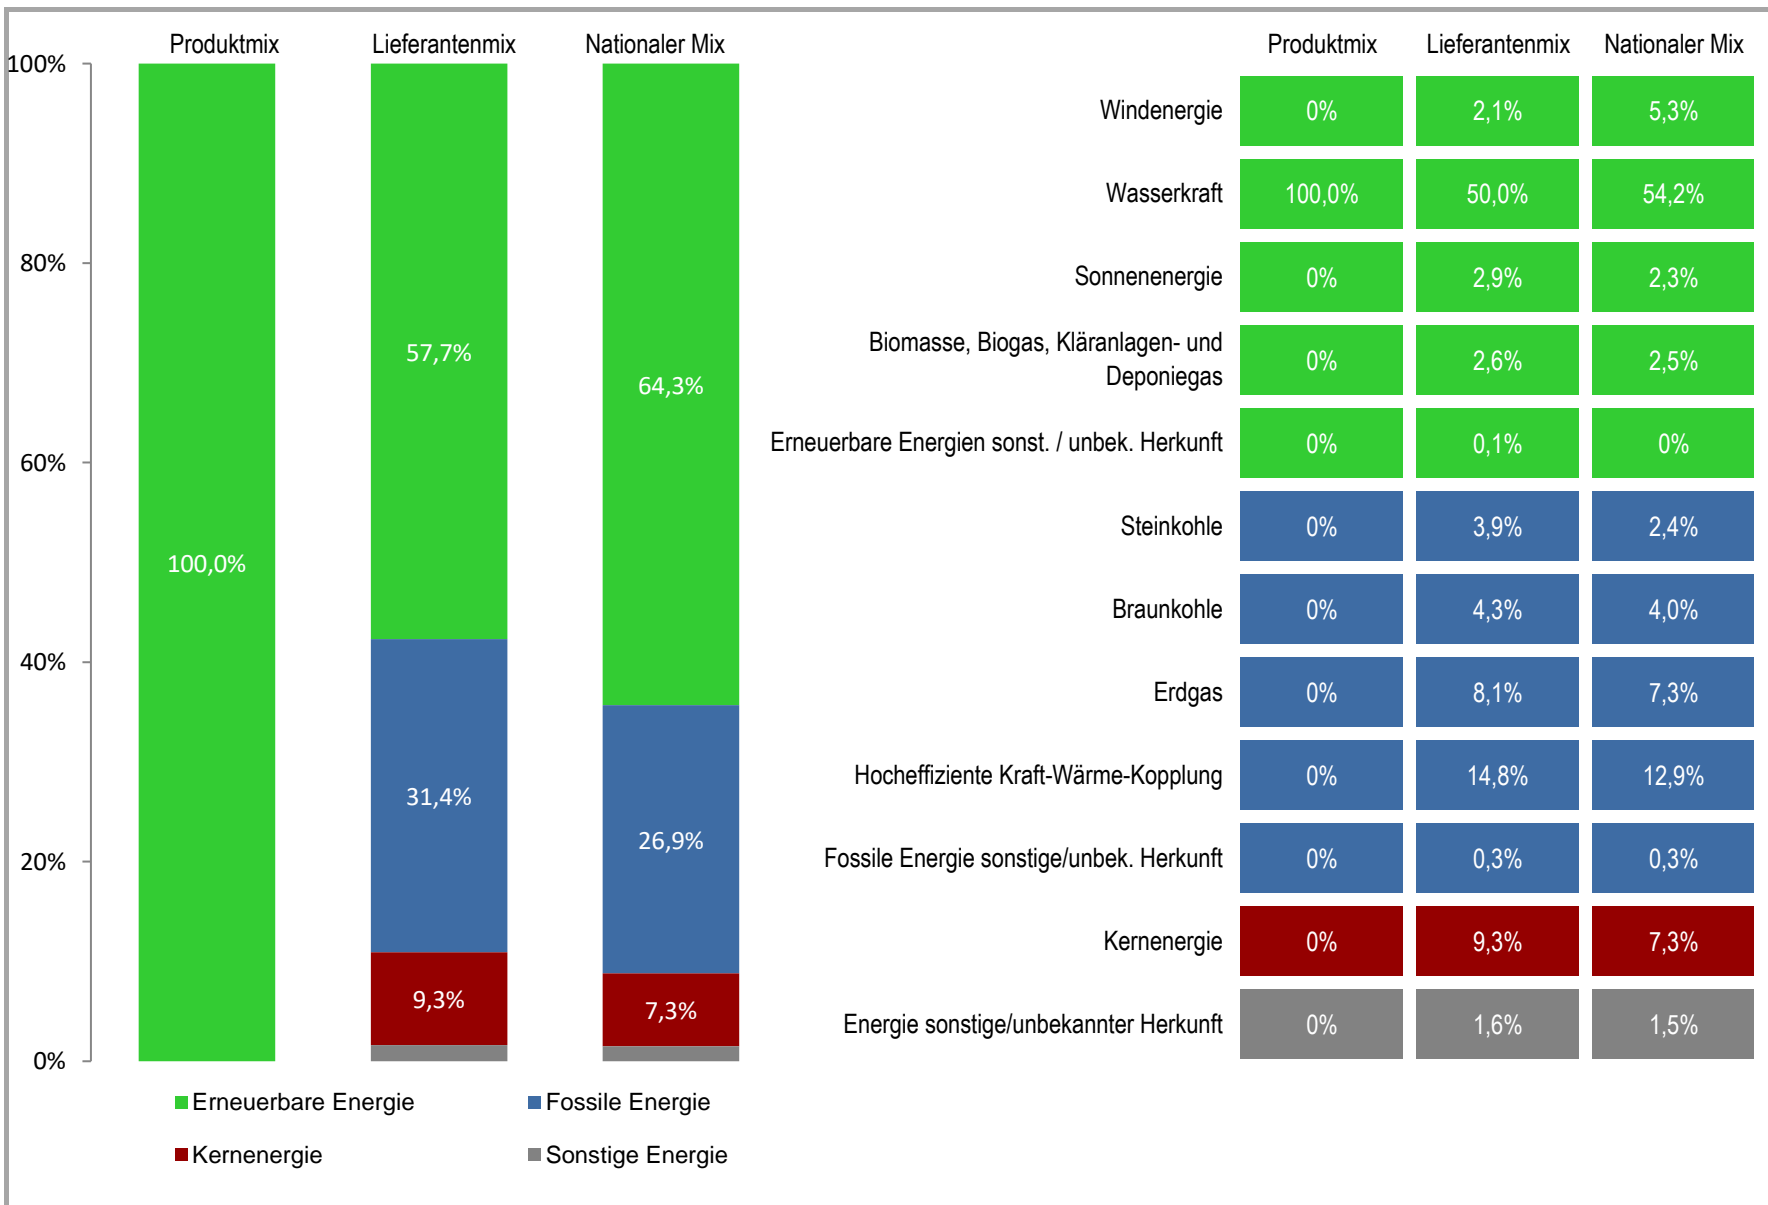

<b>Lieferant</b>	Enovos Luxembourg S.A. www.enovos.lu	<b>Produkt</b>	EnoGreen
		<b>Jahr</b>	2020

<b>Produktmix</b>	Zusammensetzung nach Energieträger für das angebotene Produkt « EnoGreen ».
<b>Lieferantenmix</b>	Zusammensetzung nach Energieträgern für die gesamte Produktpalette des Stromlieferanten Enovos Luxembourg S.A., was der durchschnittlichen Zusammensetzung aller Produkte des Stromlieferanten entspricht.
<b>Nationaler Mix</b>	durchschnittliche Stromzusammensetzung nach Energieträgern aller Stromlieferanten an Endkunden auf dem Gebiet von Luxemburg.