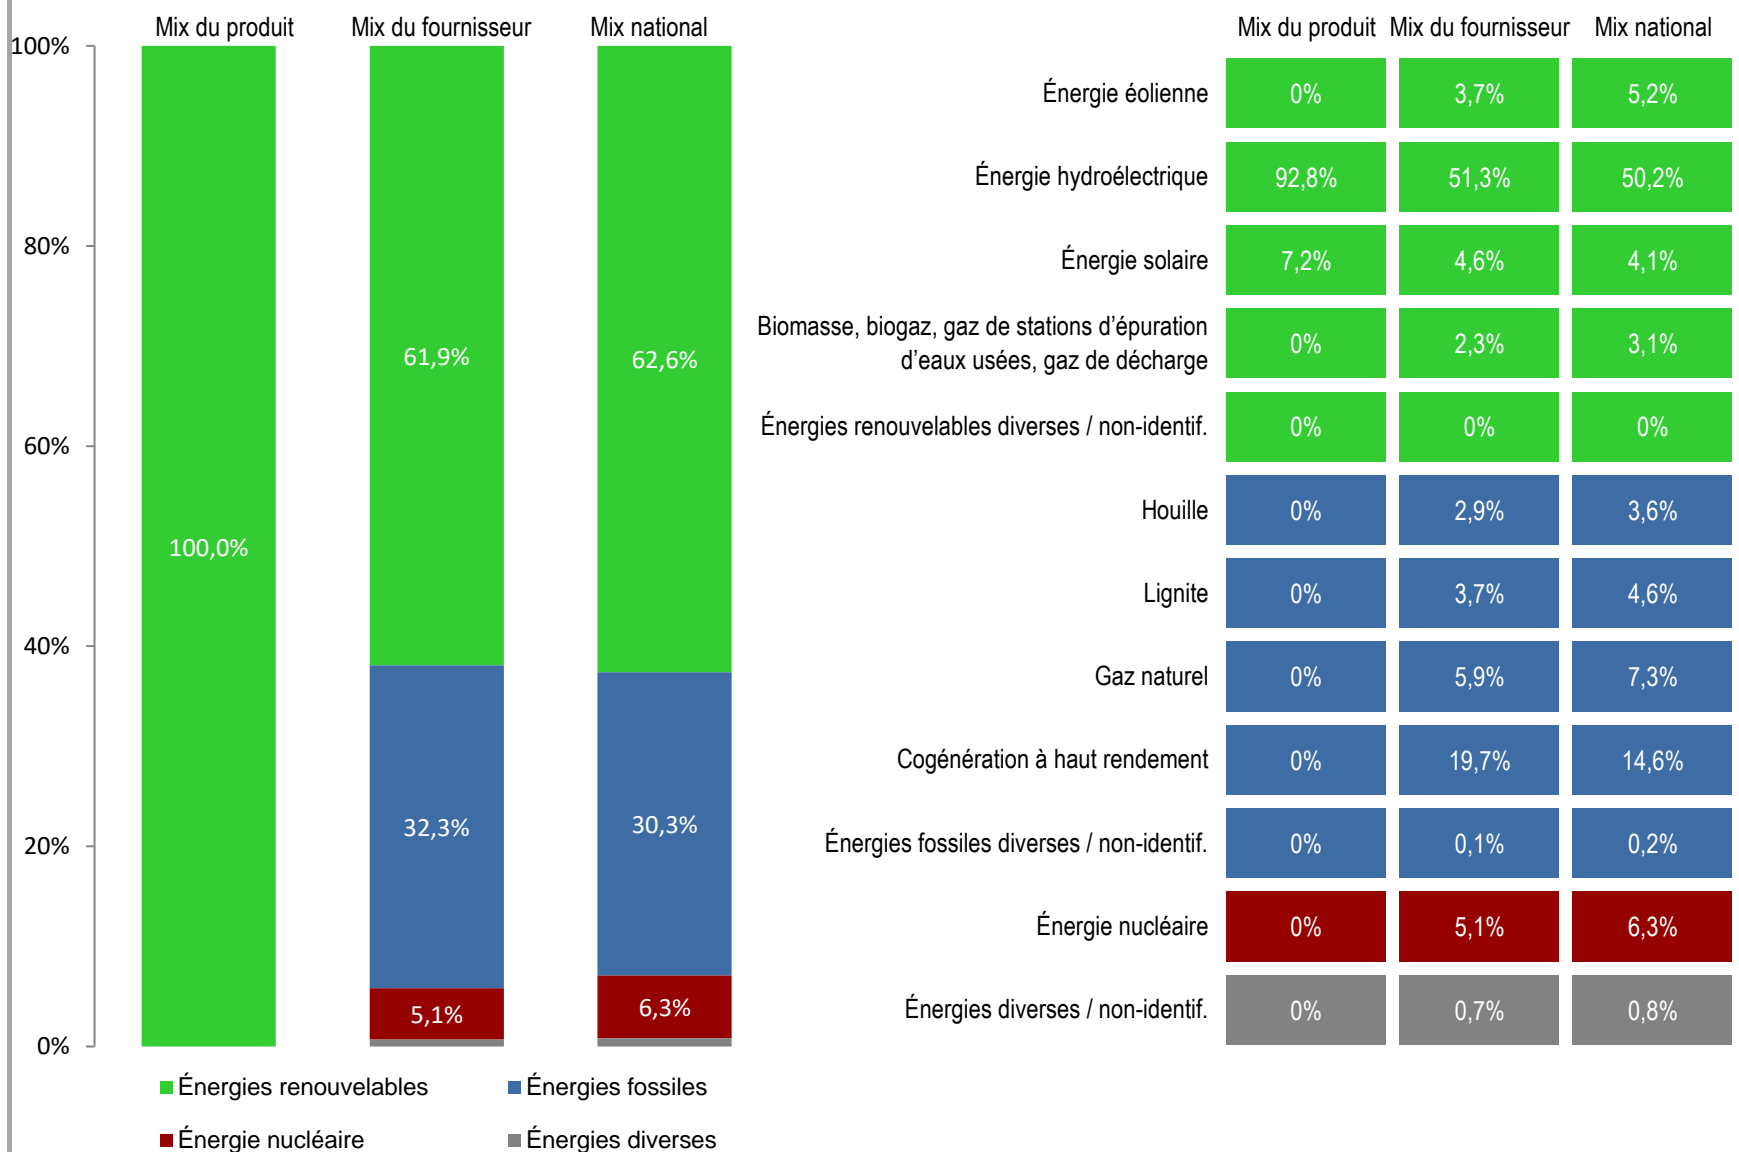

Fournisseur Enovos Luxembourg S.A.
www.enovos.lu

Produit naturstrom
Année 2022

Impact environnemental lié aux émissions de CO₂

émissions faibles
0 g/kWh

émissions élevées
1500 g/kWh

Mix du produit	Mix du fournisseur	Mix national
0	166	180

Impact environnemental lié aux déchets radioactifs

quantité faible
0 mg/kWh

quantité élevée
6 mg/kWh

Mix du produit	Mix du fournisseur	Mix national
0,00	0,32	0,40

Mix du produit

composition par source d'énergie de l'électricité du produit « naturstrom ».

composition agrégée par source d'énergie de l'électricité fournie par l'ensemble des fournisseurs aux clients finals situés sur le territoire luxembourgeois.