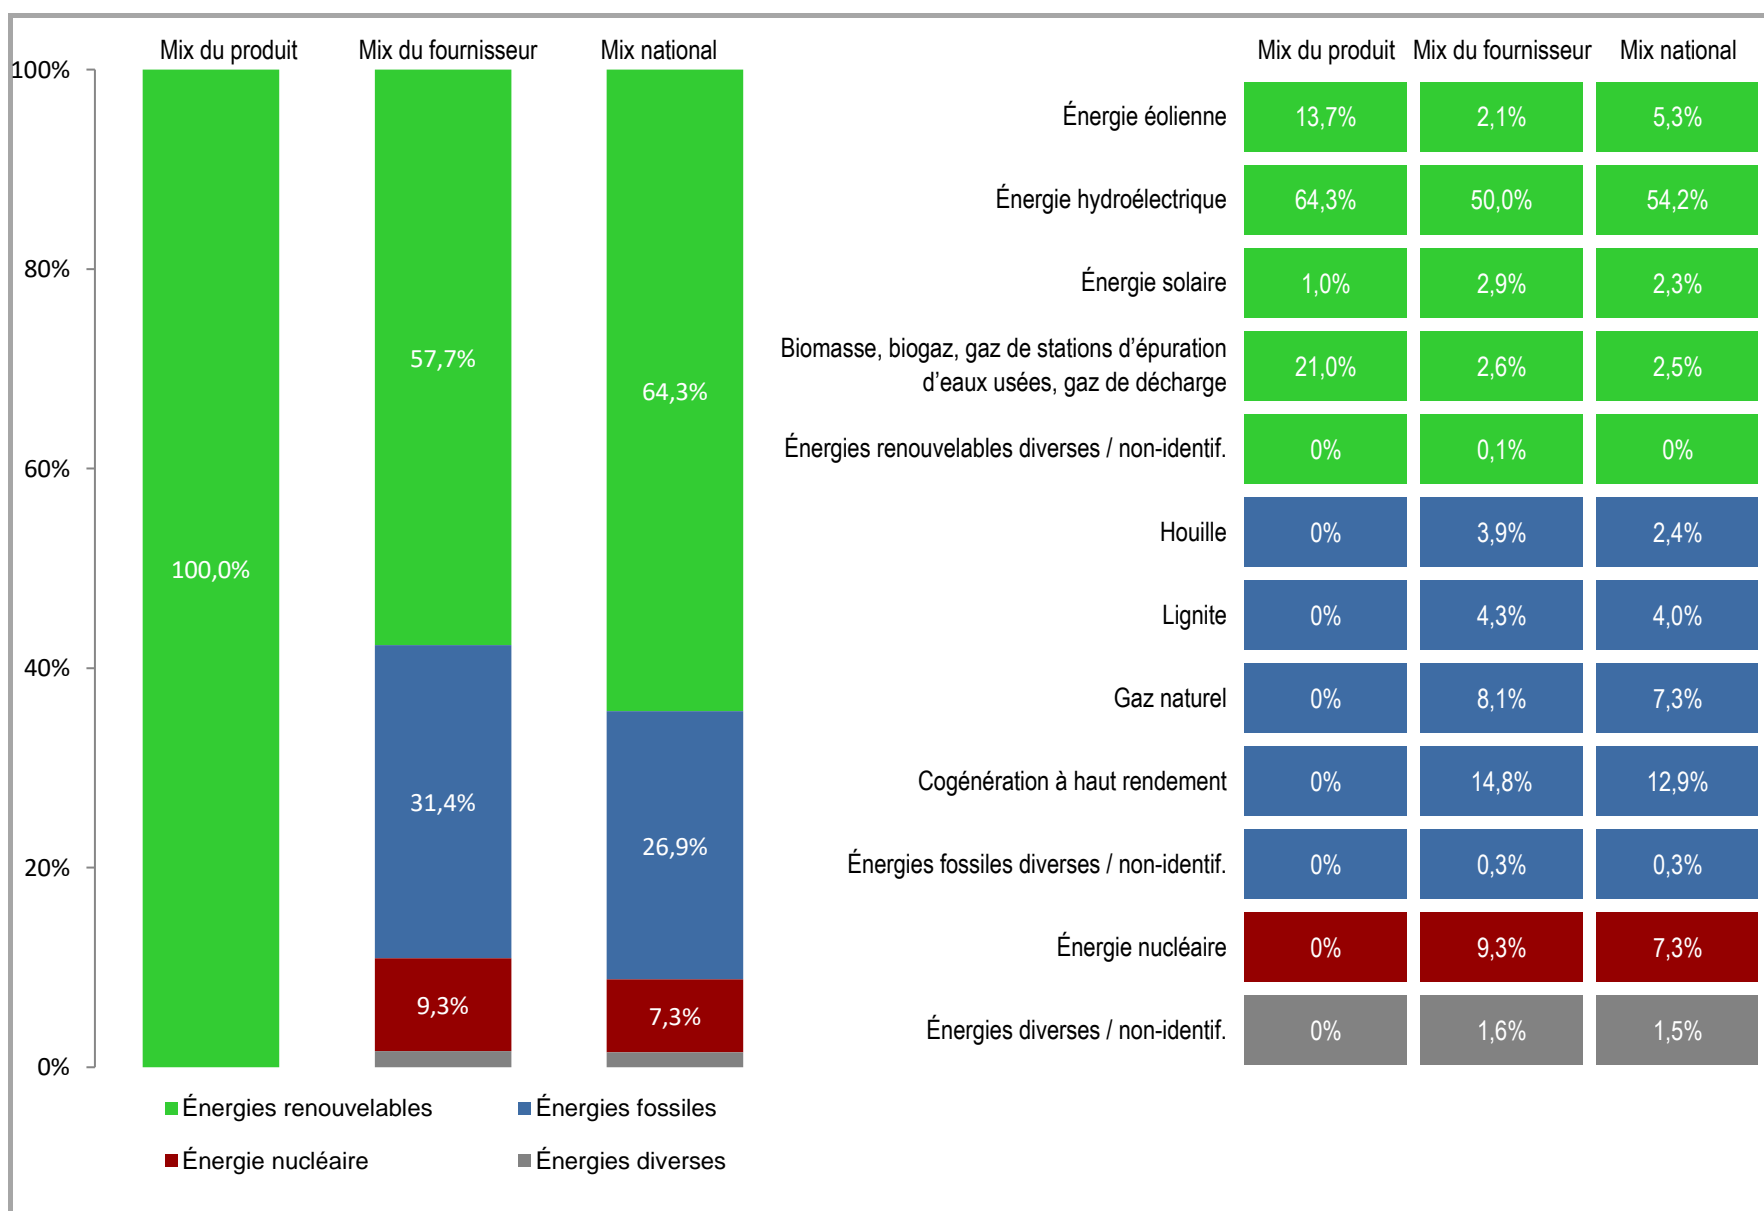

Fournisseur	Enovos Luxembourg S.A.	Produit	nova naturstrom
	www.enovos.lu	Année	2020

Mix du produit	composition par source d'énergie de l'électricité du produit « nova naturstrom ».
Mix du fournisseur	composition par source d'énergie de toute l'électricité fournie par Enovos Luxembourg S.A., ce qui correspond à la composition agrégée des mix des produits du fournisseur.
Mix national	composition agrégée par source d'énergie de l'électricité fournie par l'ensemble des fournisseurs aux clients finals situés sur le territoire luxembourgeois.