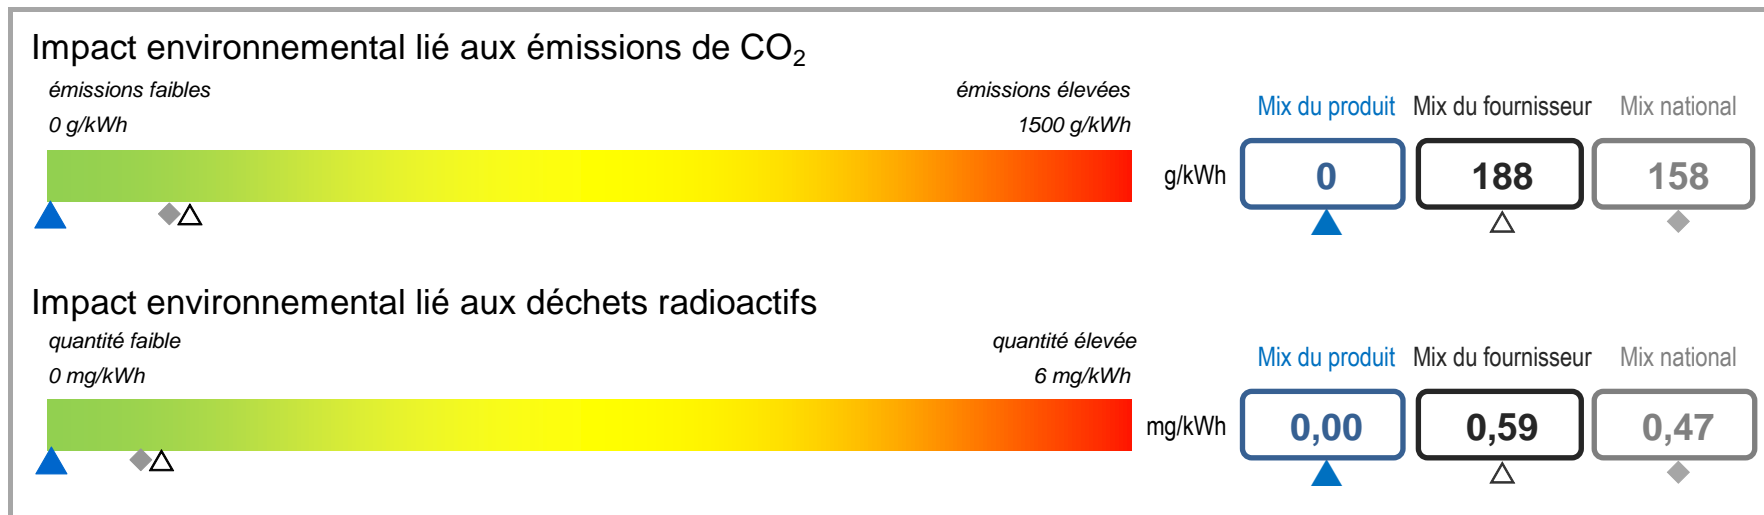

Fournisseur	Enovos Luxembourg S.A.	Produit	nova naturstrom
	www.enovos.lu	Année	2020

Mix du produit	composition par source d'énergie de l'électricité du produit « nova naturstrom ».
Mix du fournisseur	composition par source d'énergie de toute l'électricité fournie par Enovos Luxembourg S.A., ce qui correspond à la composition agrégée des mix des produits du fournisseur.
Mix national	composition agrégée par source d'énergie de l'électricité fournie par l'ensemble des fournisseurs aux clients finals situés sur le territoire luxembourgeois.