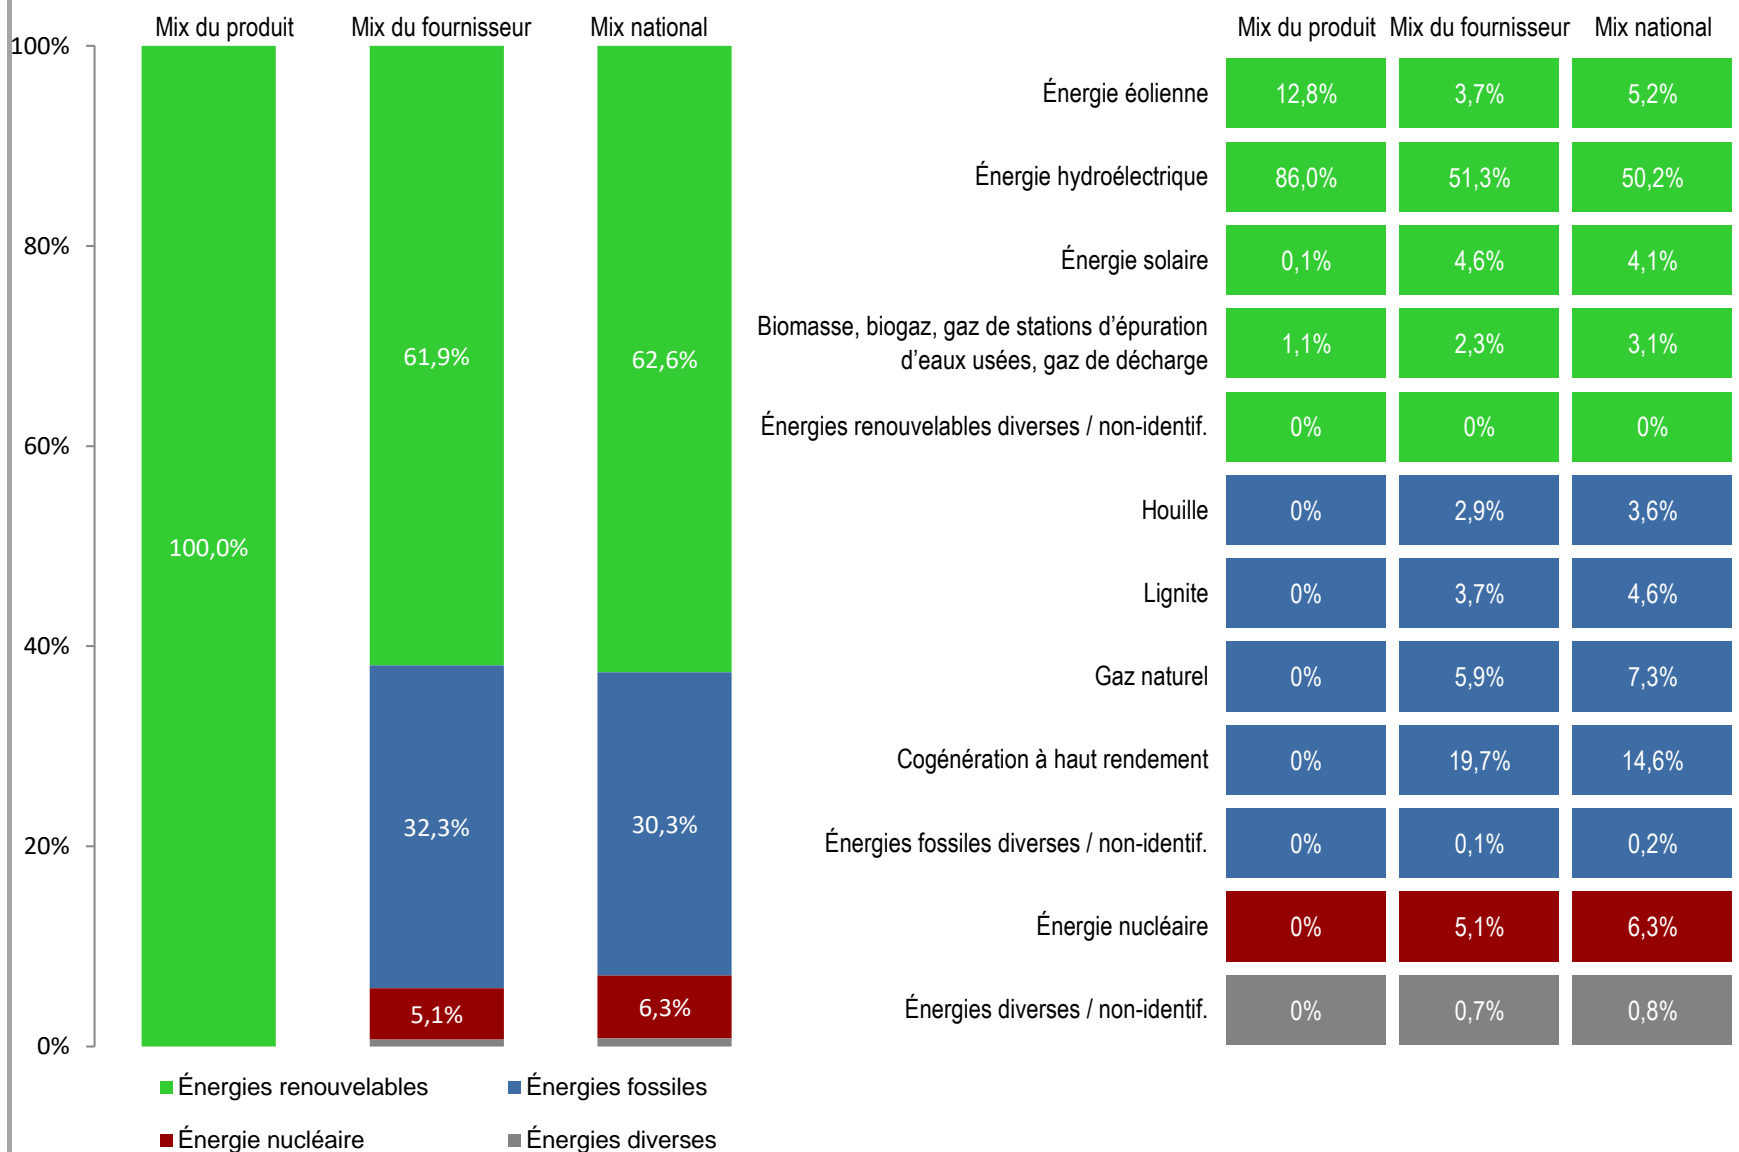

Fournisseur Enovos Luxembourg S.A.
www.enovos.lu

Produit Ecomix
Année 2022

Impact environnemental lié aux émissions de CO₂

émissions faibles
0 g/kWh

émissions élevées
1500 g/kWh

Mix du produit	Mix du fournisseur	Mix national
0	166	180

Impact environnemental lié aux déchets radioactifs

quantité faible
0 mg/kWh

quantité élevée
6 mg/kWh

Mix du produit	Mix du fournisseur	Mix national
0,00	0,32	0,40

Mix du produit

composition par source d'énergie de l'électricité du produit « Ecomix ».

composition agrégée par source d'énergie de l'électricité fournie par l'ensemble des fournisseurs aux clients finals situés sur le territoire luxembourgeois.