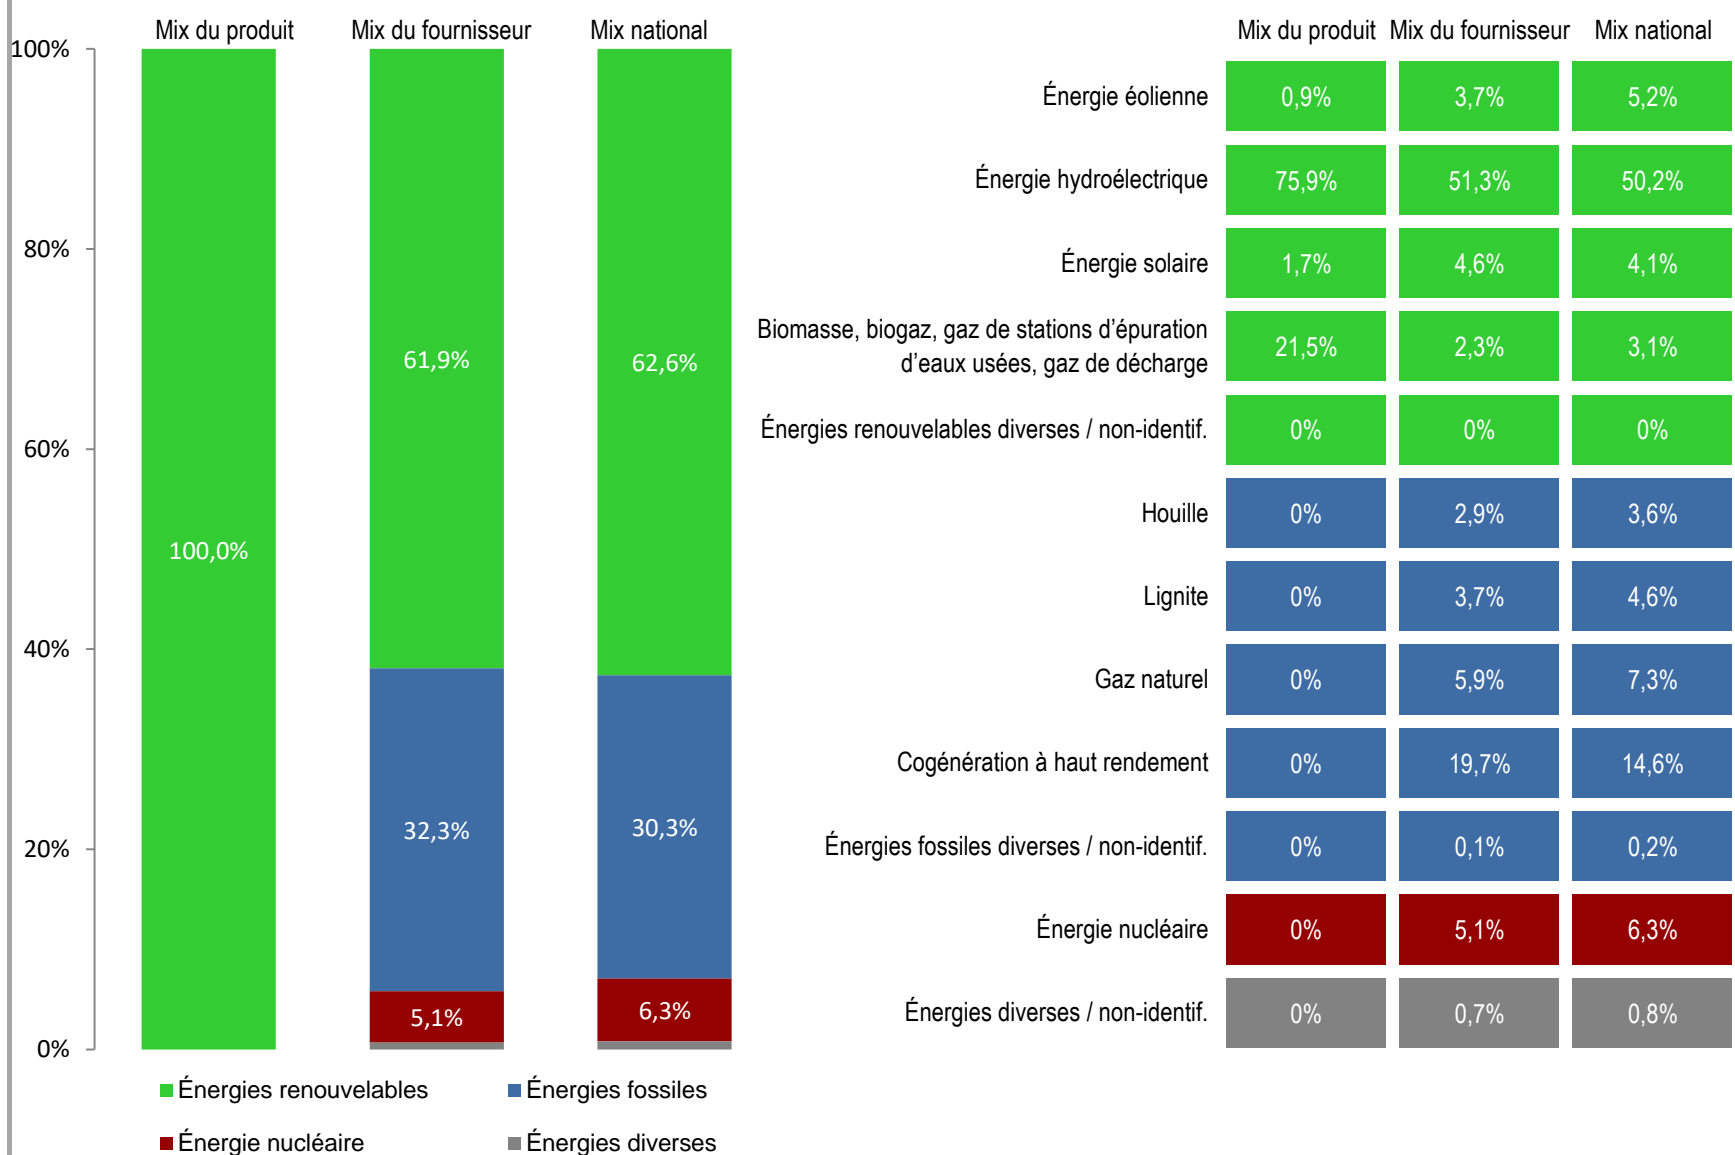

Fournisseur Enovos Luxembourg S.A.
www.enovos.lu

Produit nova naturstrom
Année 2022

Impact environnemental lié aux émissions de CO₂

émissions faibles
0 g/kWh

émissions élevées
1500 g/kWh

| Mix du produit | Mix du fournisseur | Mix national |
|----------------|--------------------|--------------|
| 0 | 166 | 180 |

Impact environnemental lié aux déchets radioactifs

quantité faible
0 mg/kWh

quantité élevée
6 mg/kWh

| Mix du produit | Mix du fournisseur | Mix national |
|----------------|--------------------|--------------|
| 0,00 | 0,32 | 0,40 |

Mix du produit

composition par source d'énergie de l'électricité du produit « nova naturstrom ».

Mix du fournisseur

composition par source d'énergie de toute l'électricité fournie par Enovos Luxembourg S.A., ce qui correspond à la composition agrégée des mix des produits du fournisseur.