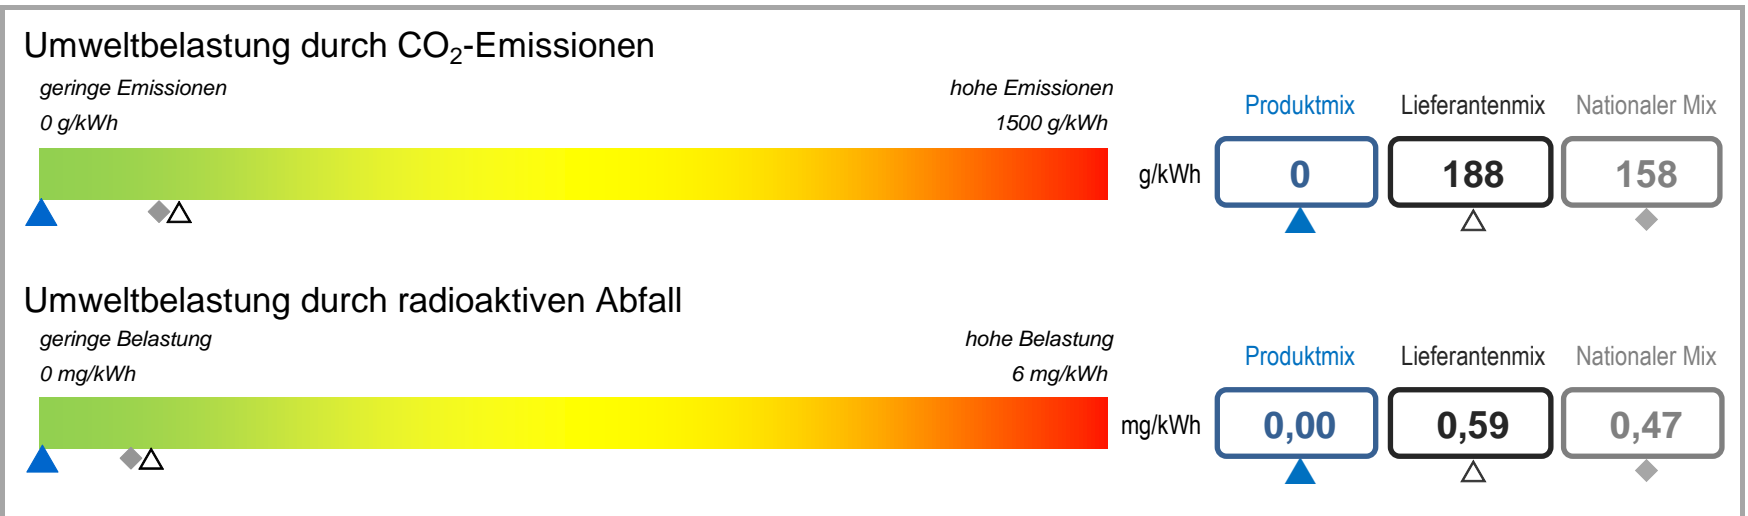

Lieferant	Enovos Luxembourg S.A.	Produkt	naturstrom
	www.enovos.lu	Jahr	2020

Produktmix	Zusammensetzung nach Energieträger für das angebotene Produkt « naturstrom ».
Lieferantenmix	Zusammensetzung nach Energieträgern für die gesamte Produktpalette des Stromlieferanten Enovos Luxembourg S.A., was der durchschnittlichen Zusammensetzung aller Produkte des Stromlieferanten entspricht.
Nationaler Mix	durchschnittliche Stromzusammensetzung nach Energieträgern aller Stromlieferanten an Endkunden auf dem Gebiet von Luxemburg.