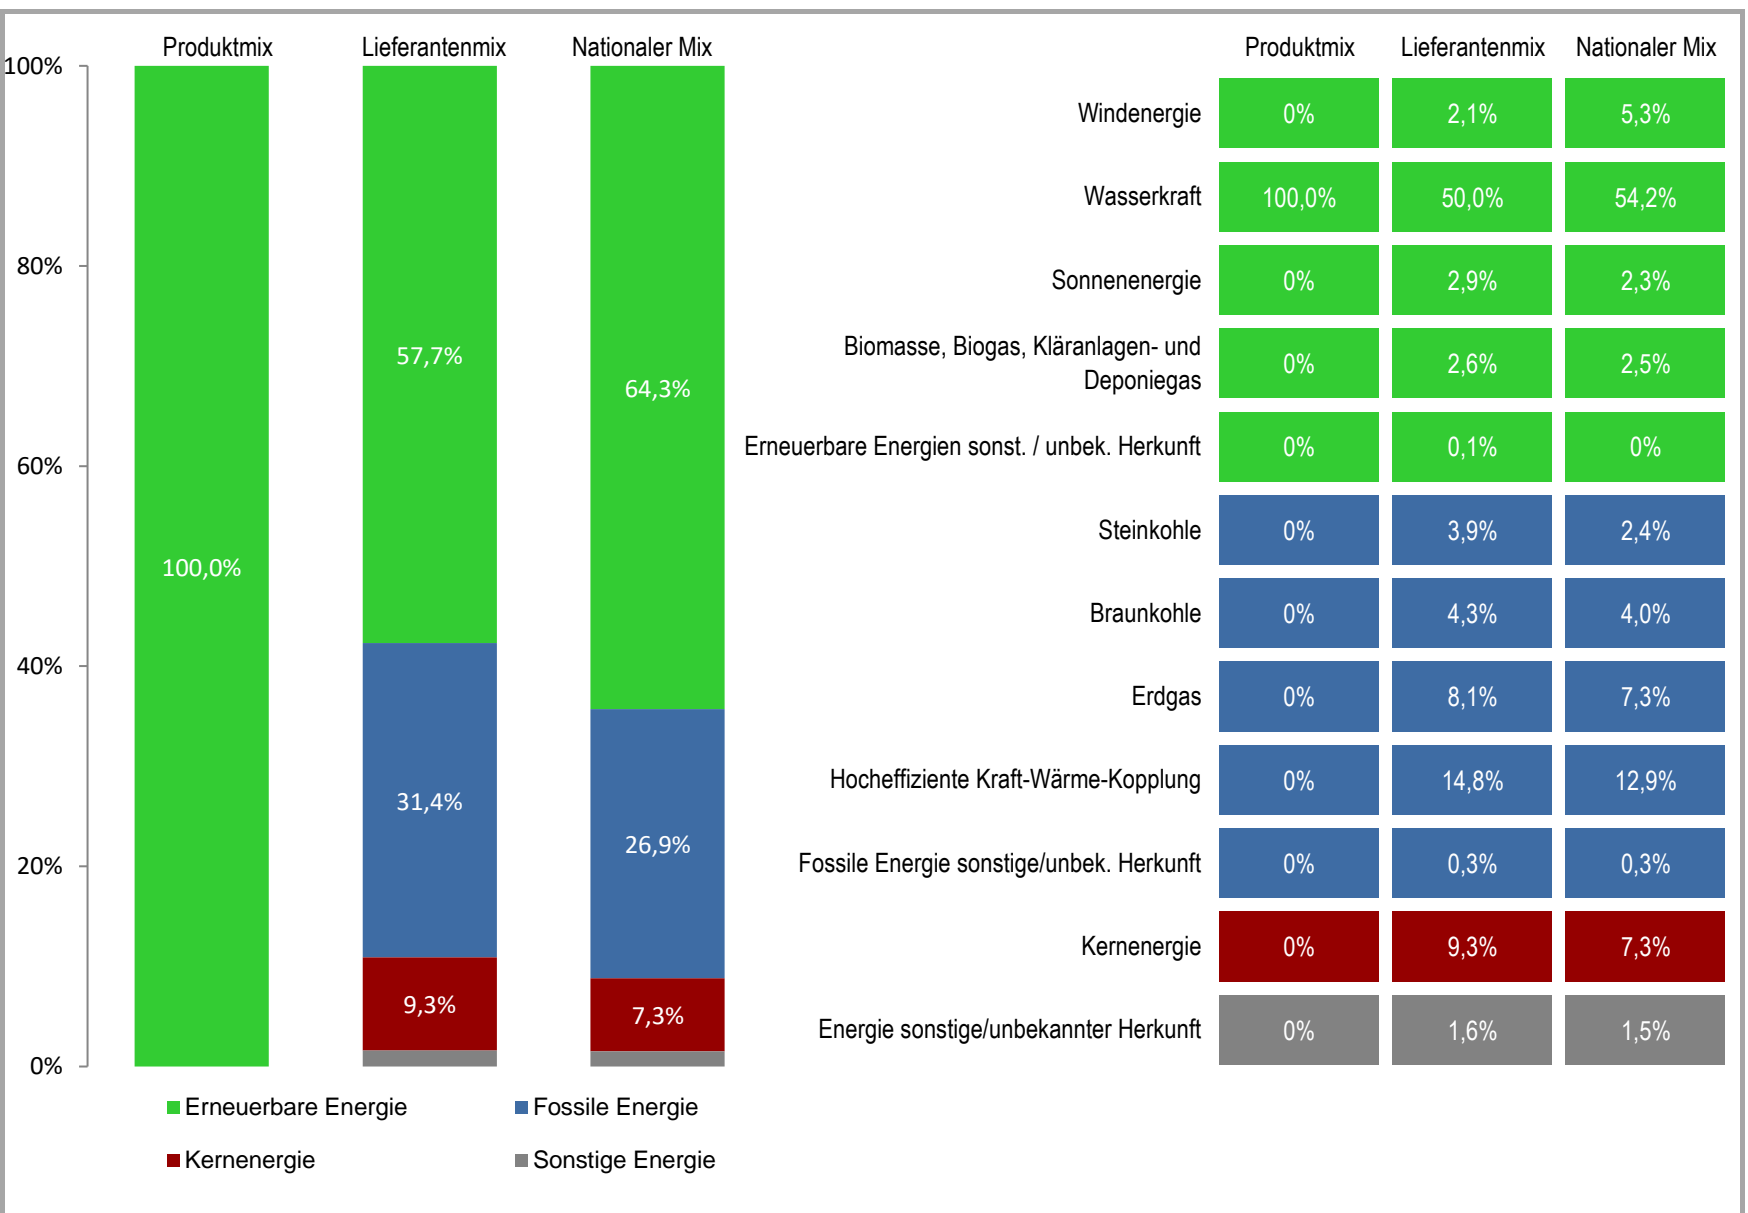

Lieferant	Enovos Luxembourg S.A.	Produkt	naturstrom
	www.enovos.lu	Jahr	2020

Produktmix	Zusammensetzung nach Energieträger für das angebotene Produkt « naturstrom ».
Lieferantenmix	Zusammensetzung nach Energieträgern für die gesamte Produktpalette des Stromlieferanten Enovos Luxembourg S.A., was der durchschnittlichen Zusammensetzung aller Produkte des Stromlieferanten entspricht.
Nationaler Mix	durchschnittliche Stromzusammensetzung nach Energieträgern aller Stromlieferanten an Endkunden auf dem Gebiet von Luxemburg.