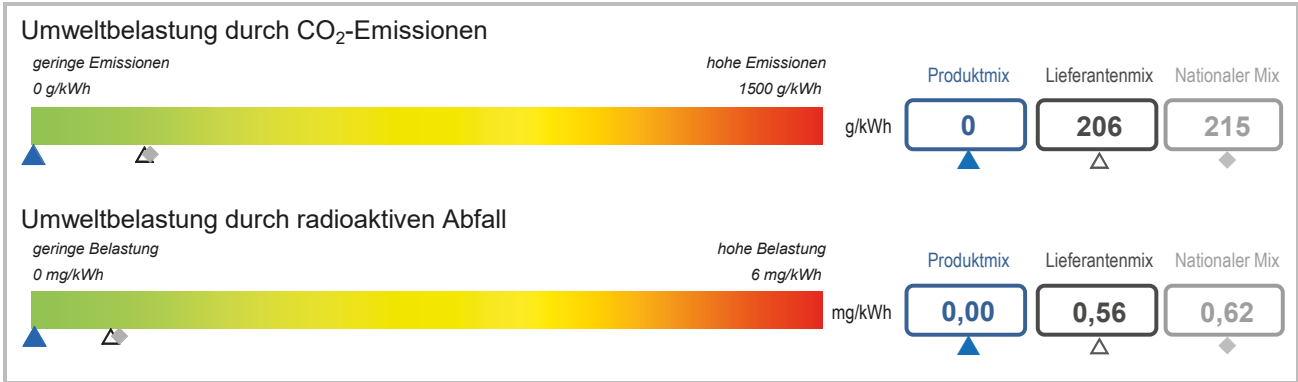

Lieferant	Enovos Luxembourg S.A.	Produkt	Nova Naturstrom
Internetseite	www.enovos.lu	Jahr	2018

Produktmix	Zusammensetzung nach Energieträger für das angebotene Produkt « Nova Naturstrom ».
Lieferantenmix	Zusammensetzung nach Energieträgern für die gesamte Produktpalette des Stromlieferanten Enovos Luxembourg S.A., was der durchschnittlichen Zusammensetzung aller Produkte des Stromlieferanten entspricht.
Nationaler Mix	durchschnittliche Stromzusammensetzung nach Energieträgern aller Stromlieferanten an Endkunden auf dem Gebiet von Luxemburg.