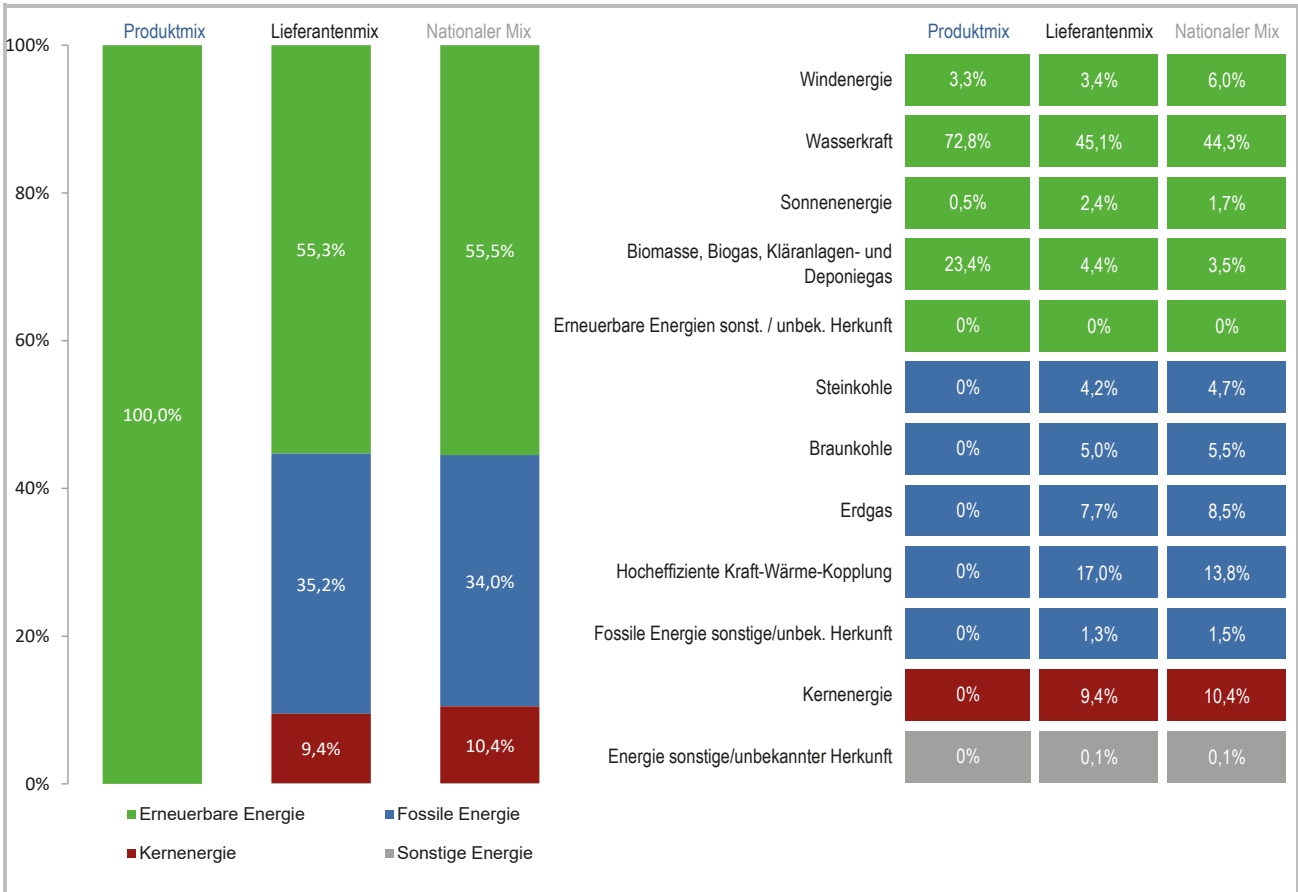

Lieferant	Enovos Luxembourg S.A.	Produkt	Nova Naturstrom
Internetseite	www.enovos.lu	Jahr	2018

Produktmix	Zusammensetzung nach Energieträger für das angebotene Produkt « Nova Naturstrom ».
Lieferantenmix	Zusammensetzung nach Energieträgern für die gesamte Produktpalette des Stromlieferanten Enovos Luxembourg S.A., was der durchschnittlichen Zusammensetzung aller Produkte des Stromlieferanten entspricht.
Nationaler Mix	durchschnittliche Stromzusammensetzung nach Energieträgern aller Stromlieferanten an Endkunden auf dem Gebiet von Luxemburg.