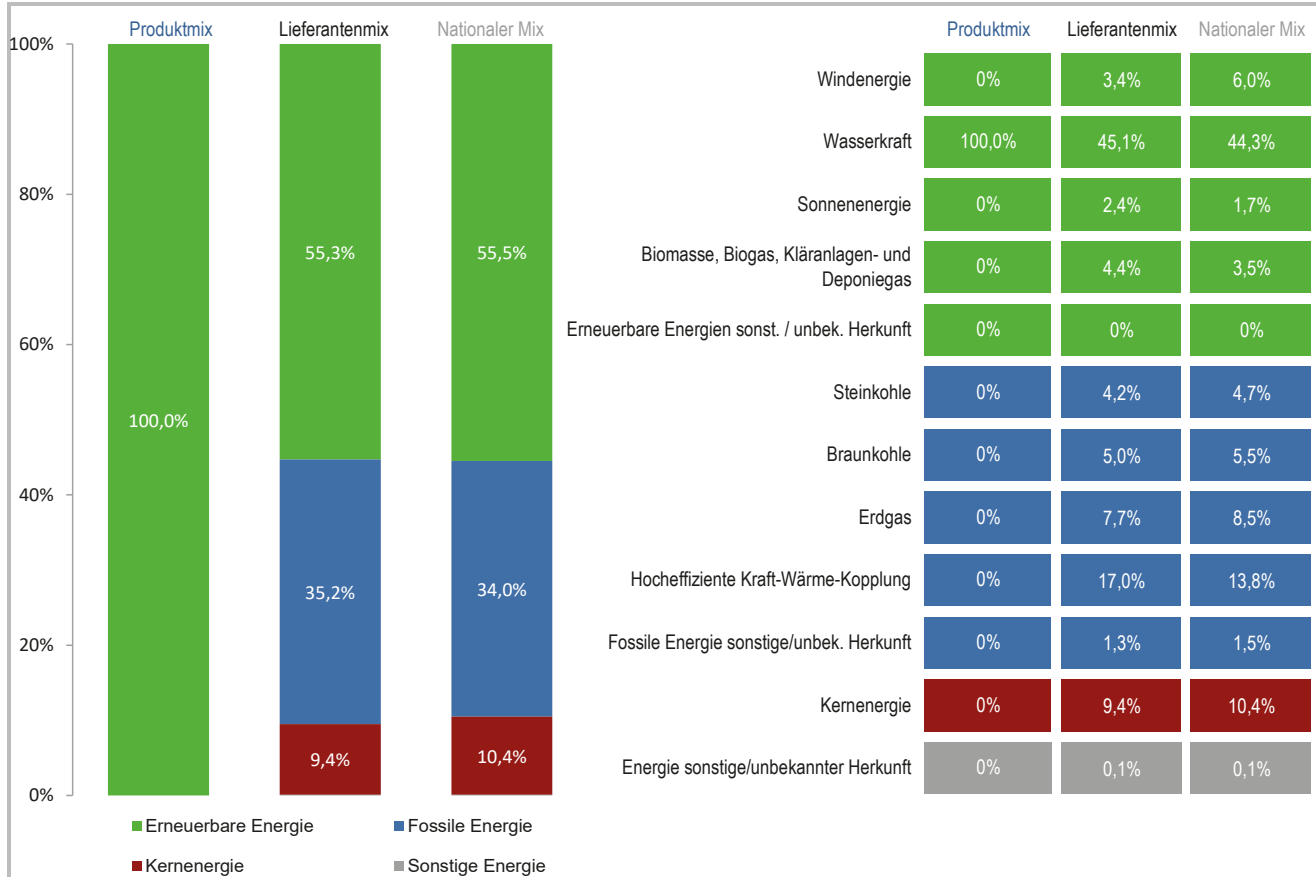

Lieferant Enovos Luxembourg S.A.

Produkt Naturstrom

Internetseite www.enovos.lu

Jahr 2018

Umweltbelastung durch CO₂-Emissionen

Umweltbelastung durch radioaktiven Abfall

Produktmix Zusammensetzung nach Energieträger für das angebotene Produkt « Naturstrom ».

Lieferantenmix Zusammensetzung nach Energieträgern für die gesamte Produktpalette des Stromlieferanten Enovos Luxembourg S.A., was der durchschnittlichen Zusammensetzung aller Produkte des Stromlieferanten entspricht.