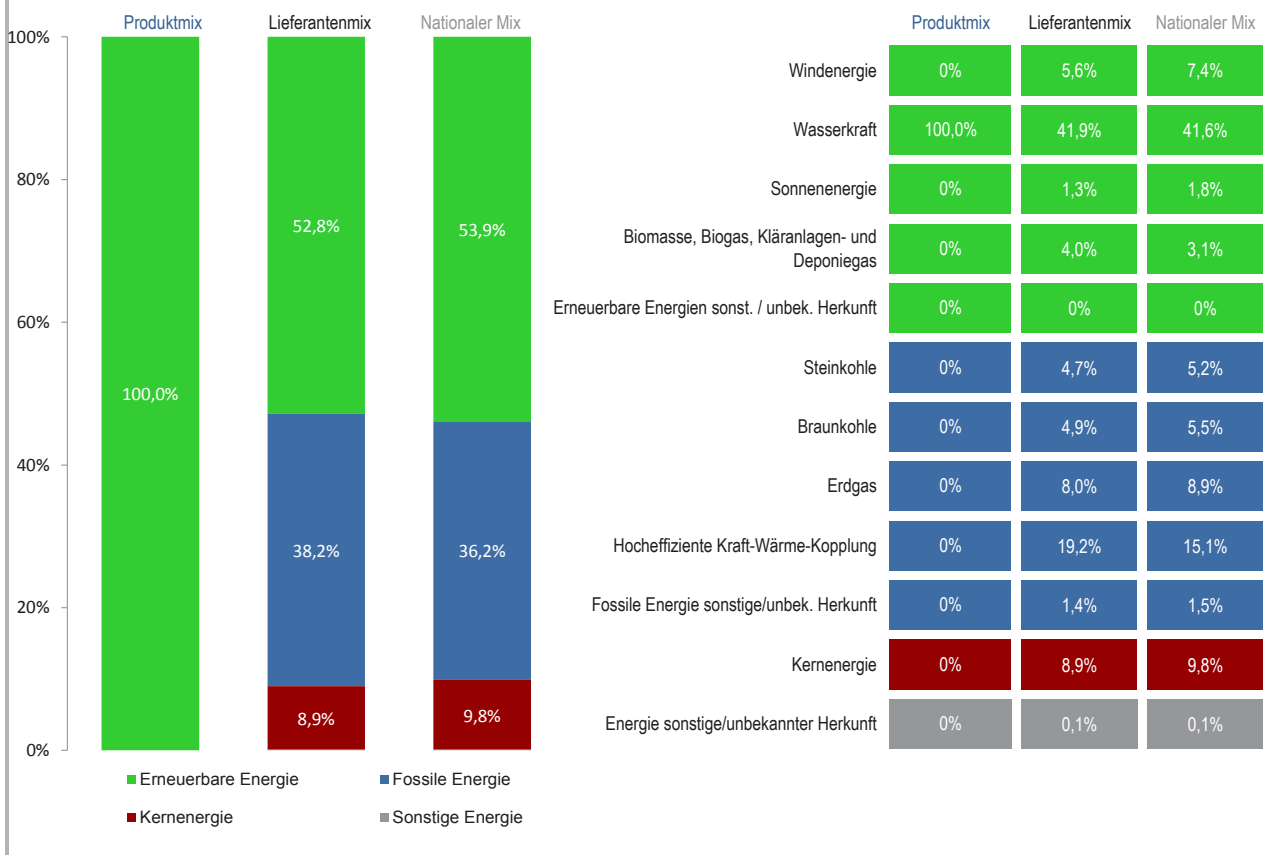

Lieferant Enovos Luxembourg S.A.

Produkt naturstrom

Internetseite www.enovos.lu

Jahr 2017

Umweltbelastung durch CO₂-Emissionen

Umweltbelastung durch radioaktiven Abfall

Produktmix Zusammensetzung nach Energieträger für das angebotene Produkt « naturstrom ».

Lieferantenmix Zusammensetzung nach Energieträgern für die gesamte Produktpalette des Stromlieferanten Enovos Luxembourg S.A., was der durchschnittlichen Zusammensetzung aller Produkte des Stromlieferanten entspricht.