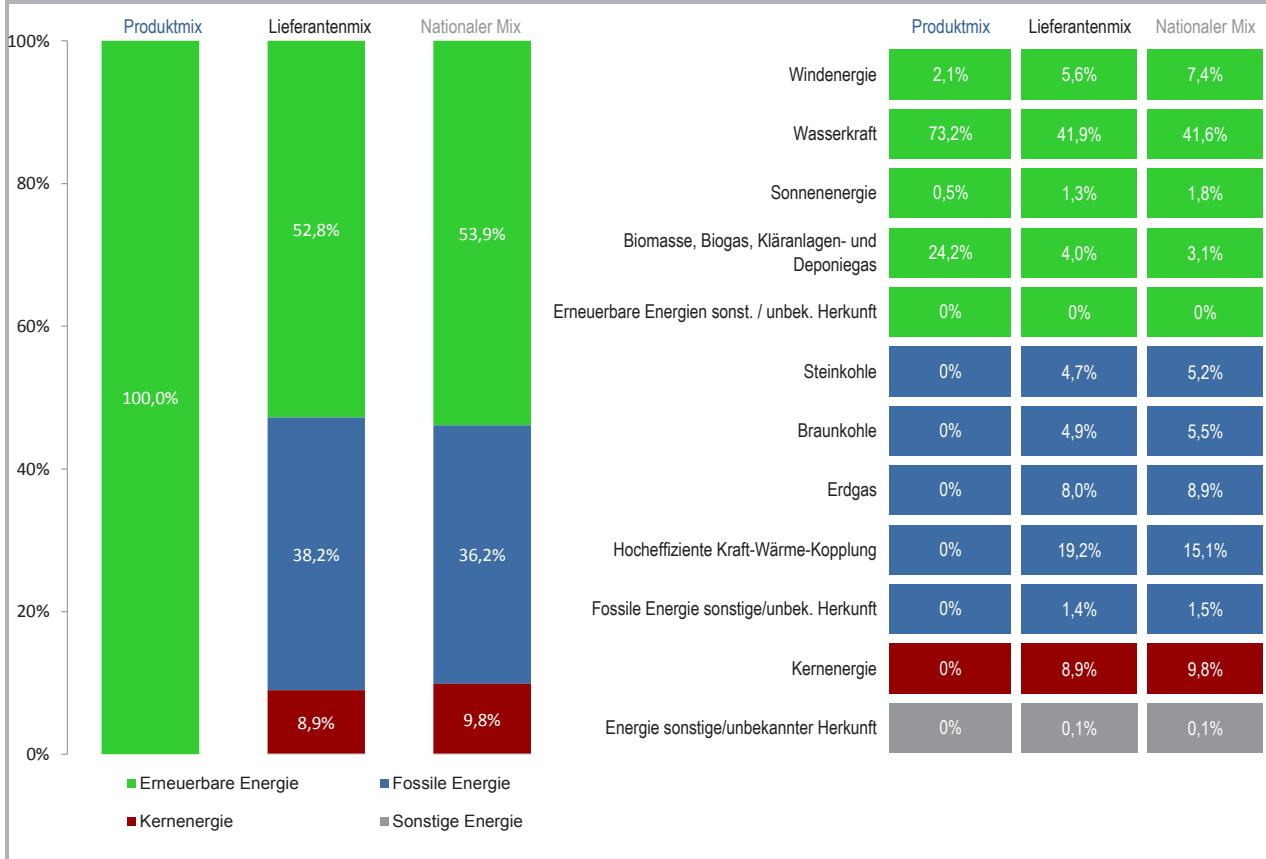

Nationaler Mix durchschnittliche Stromzusammensetzung nach Energieträgern aller Stromlieferanten an Endkunden auf dem Gebiet von Luxemburg.

Der oben angegebene Lieferantenmix entspricht der Stromlieferung von Enovos Luxembourg S.A. in Frankreich, Belgien und Luxemburg.

Stromkennzeichnung

gemäß großherzoglicher Verordnung vom 21. Juni 2010 bezüglich des Systems zur Kennzeichnung des Stroms. Mémorial A N° 98, S. 1802

Lieferant	Enovos Luxembourg S.A.	Produkt	nova naturstrom
Internetseite	www.enovos.lu	Jahr	2017

Umweltbelastung durch CO₂-Emissionen

Umweltbelastung durch radioaktiven Abfall

Produktmix	Zusammensetzung nach Energieträger für das angebotene Produkt « nova naturstrom ».
Lieferantenmix	Zusammensetzung nach Energieträgern für die gesamte Produktpalette des Stromlieferanten Enovos Luxembourg S.A., was der durchschnittlichen Zusammensetzung aller Produkte des Stromlieferanten entspricht.
Nationaler Mix	durchschnittliche Stromzusammensetzung nach Energieträgern aller Stromlieferanten an Endkunden auf dem Gebiet von Luxemburg.