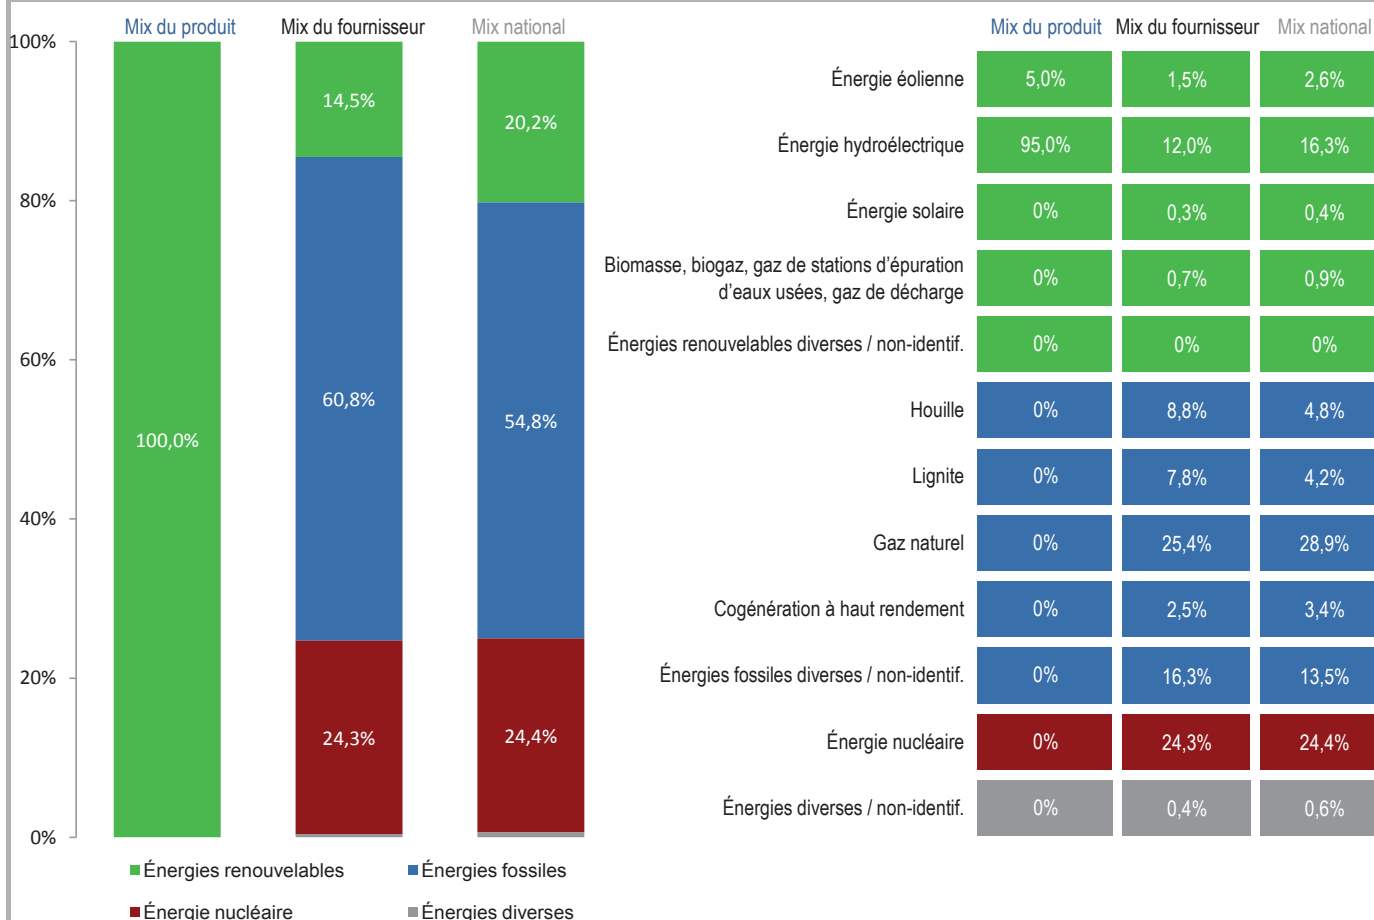

Impact environnemental lié aux déchets radioactifs

Mix du produit composition par source d'énergie de l'électricité du produit « nova ».

Mix du fournisseur composition par source d'énergie de toute l'électricité fournie par Enovos Luxembourg S.A., ce qui correspond à la composition agrégée des mix des produits du fournisseur.

Mix national composition agrégée par source d'énergie de l'électricité fournie par l'ensemble des fournisseurs aux clients finals situés sur le territoire luxembourgeois.