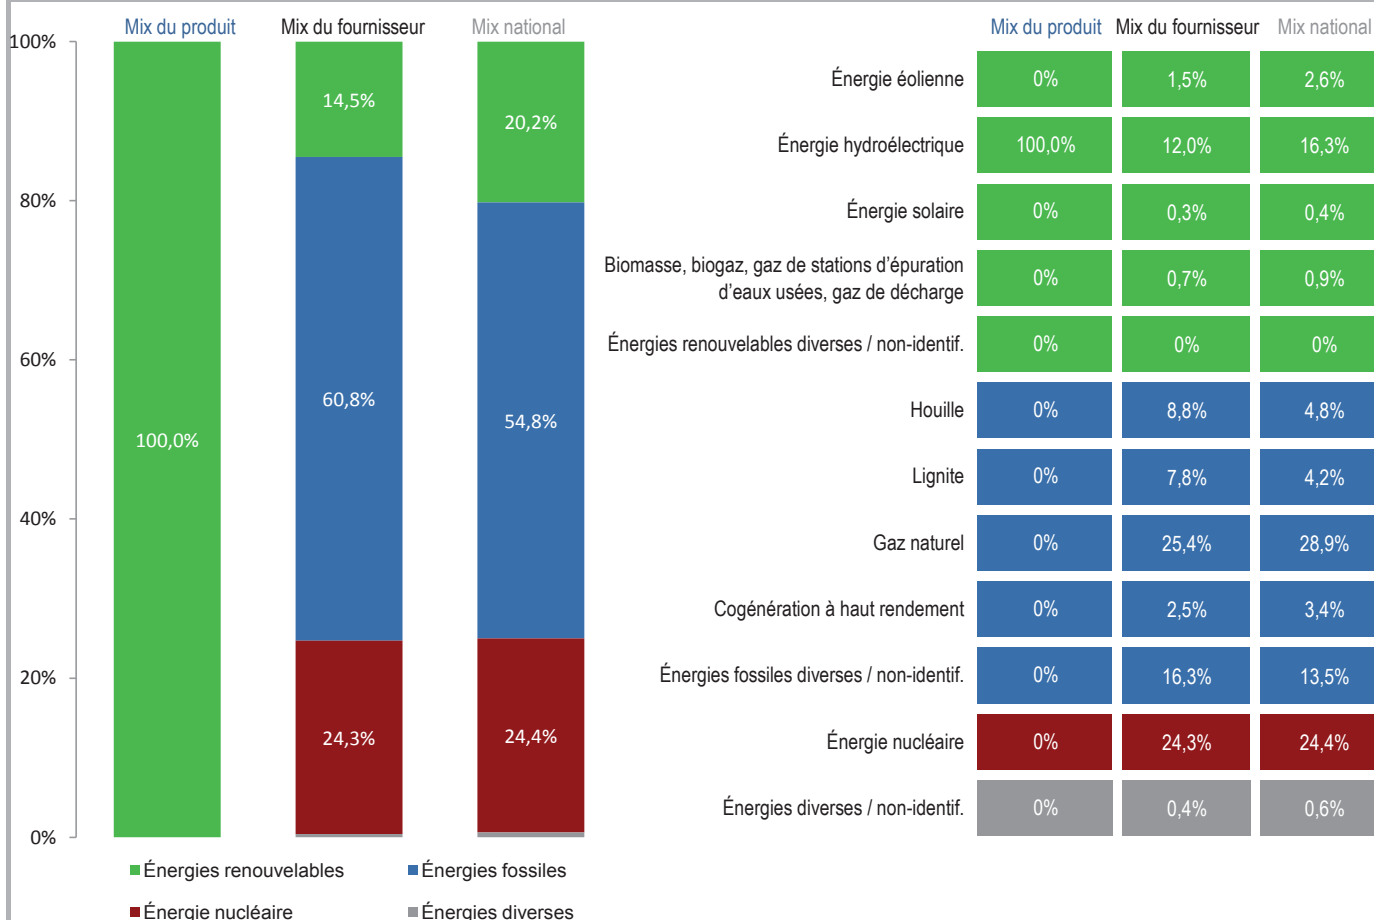

## Impact environnemental lié aux émissions de CO<sub>2</sub>

## Impact environnemental lié aux déchets radioactifs

**Mix du produit** composition par source d'énergie de l'électricité du produit « naturstrom ».

**Mix du fournisseur** composition par source d'énergie de toute l'électricité fournie par Enovos Luxembourg S.A., ce qui correspond à la composition agrégée des mix des produits du fournisseur.